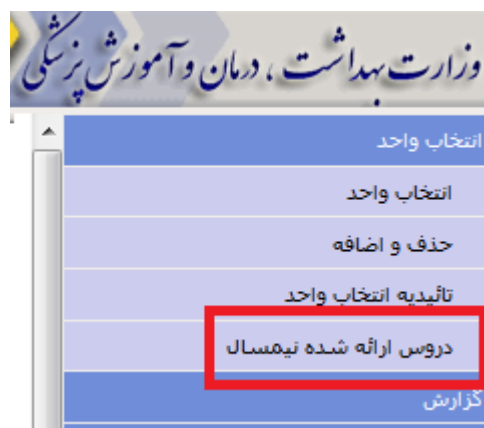

مرحله پنجم : از منوی سمت راست بر روی گزینه « دروس ارائه شده نیمسال » کلیک نمایید.